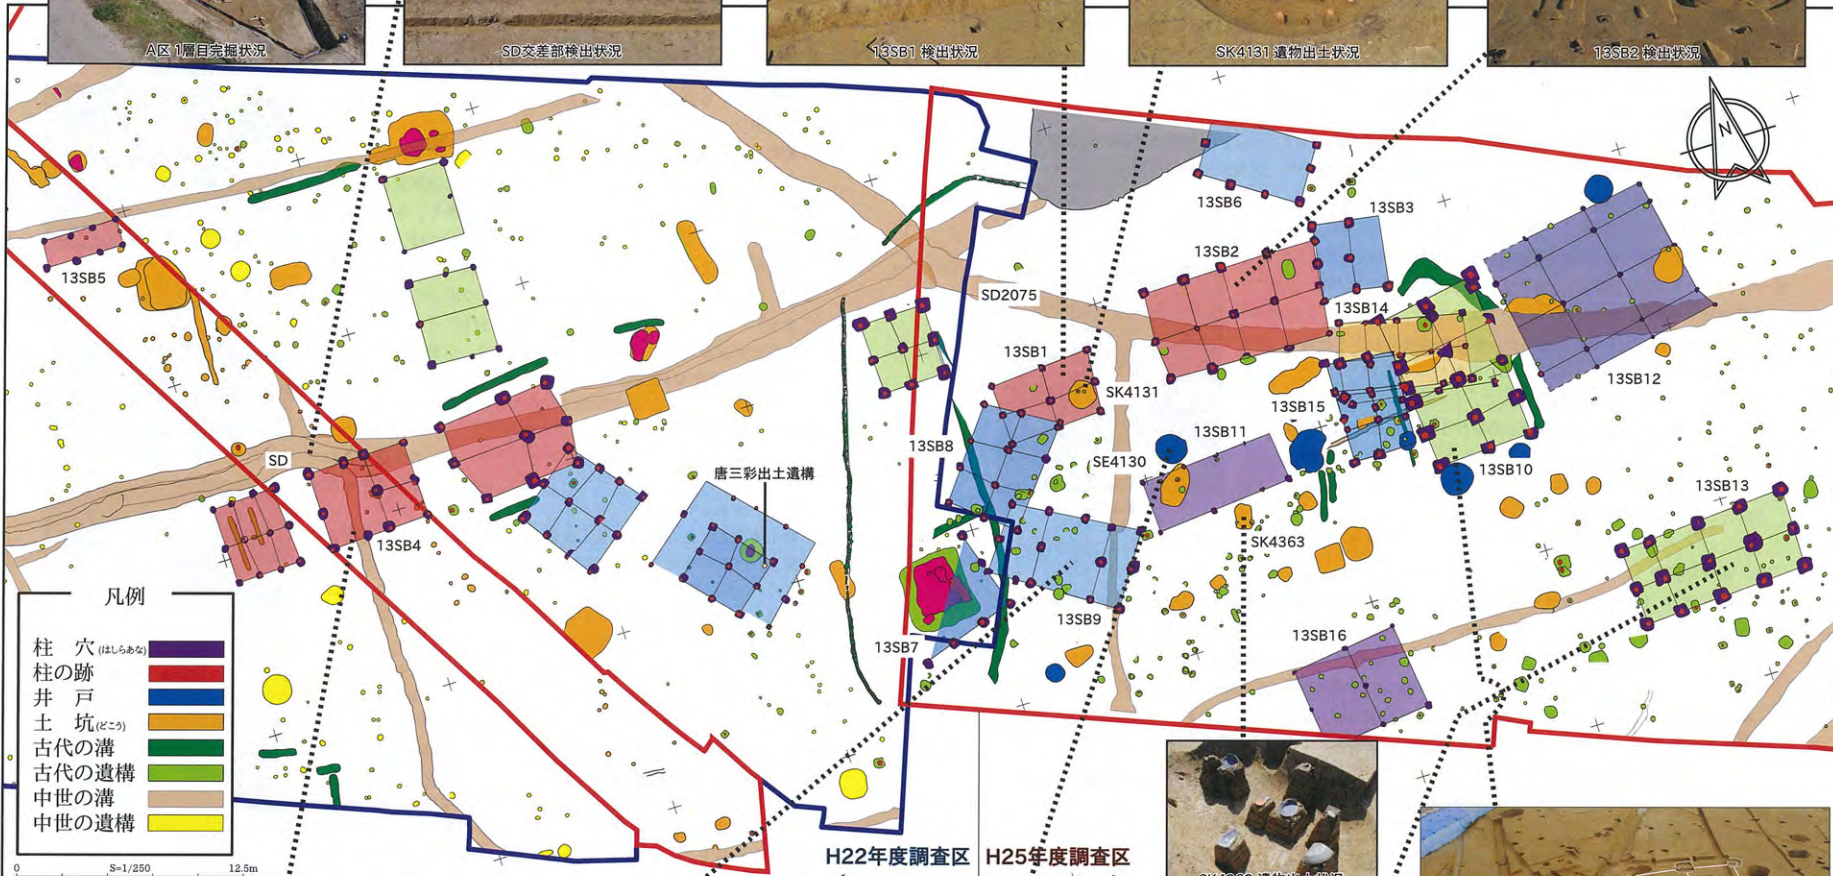

A区1層目発掘状況

SD交差点検出状況

13SB1 検出状況

SK4131 遺物出土状況

13SB2 検出状況

13SB4 検出状況

13SB9 検出状況

SE4130 断面

13SB13 検出状況

SK4363 遺物出土状況

13SB10-14-15 検出状況